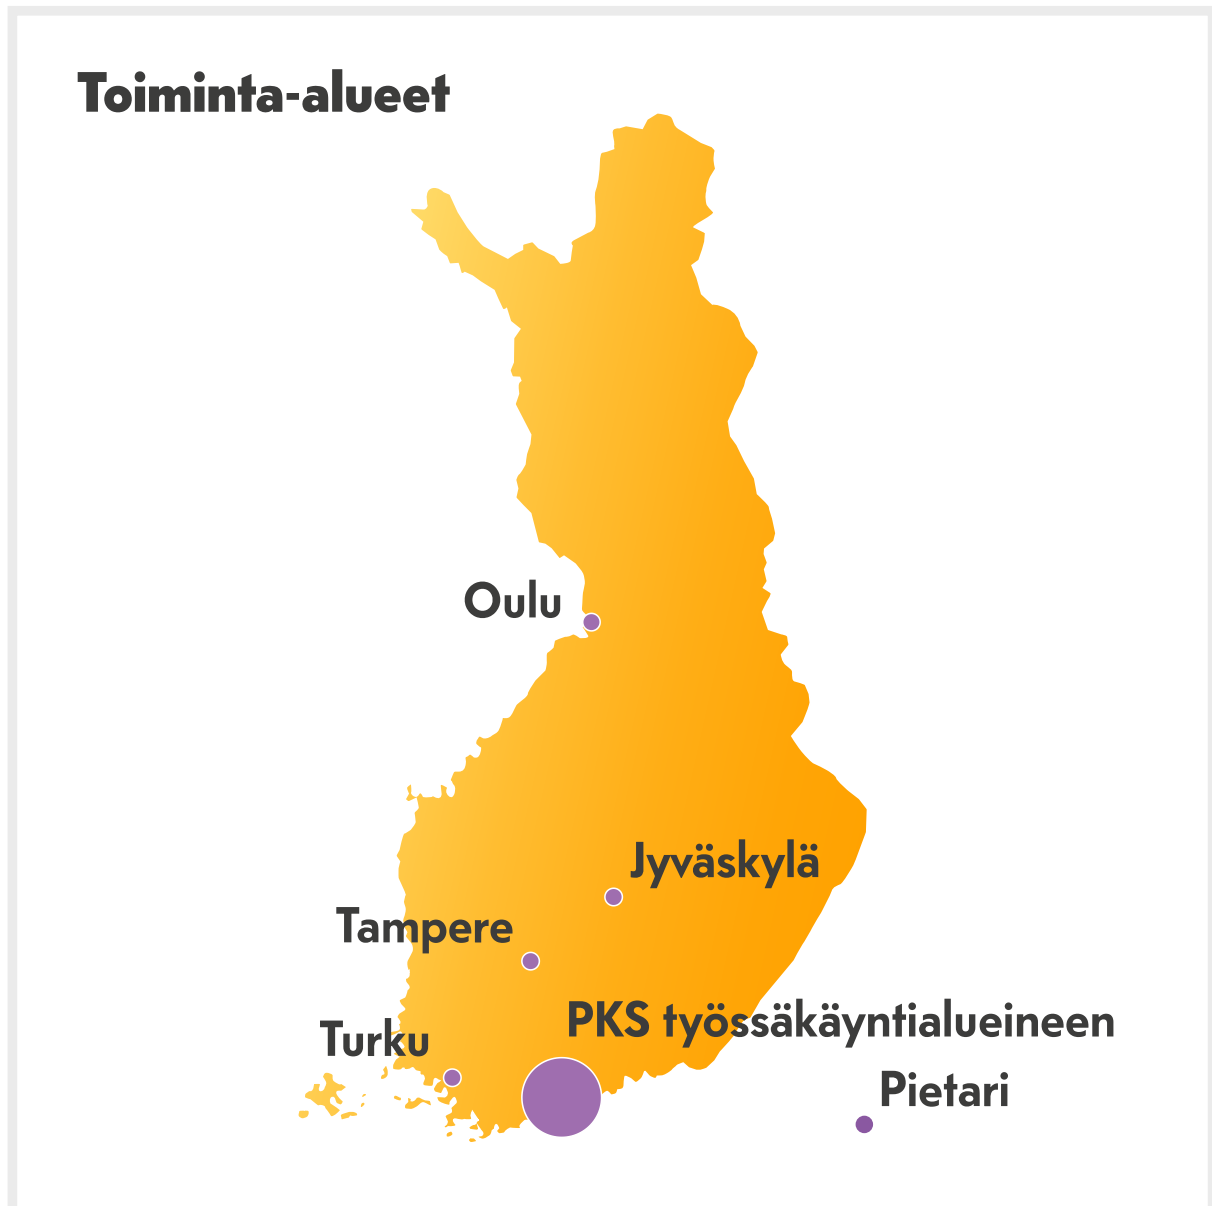

# MEISTÄ LYHYESTI

*SATO on vastuullinen vuokranantaja, jolla on merkittävä rooli kaupungistumiskehityksen mahdollistajana ja asumisratkaisujen tarjoajana. Kasvatamme asuntotarjontaa pääkaupunkiseudulla, Tampereella ja Turussa, joihin suurin osa muuttoliikkeestä kohdistuu. Kehitämme monipuolisia asumisratkaisuja erilaisiin asumistarpeisiin sekä tuotamme asiakkaillemme arkea helpottavia etuja ja elämyksiä.*

**25 300**

**SATO  
VUOKRAKOTIA**

**180**

**SATO  
HOTELLIKOTIA**

**530**

**SATO-KOTIA  
PIETARISSA**

**50 000**

**SATO-  
ASUKASTA**